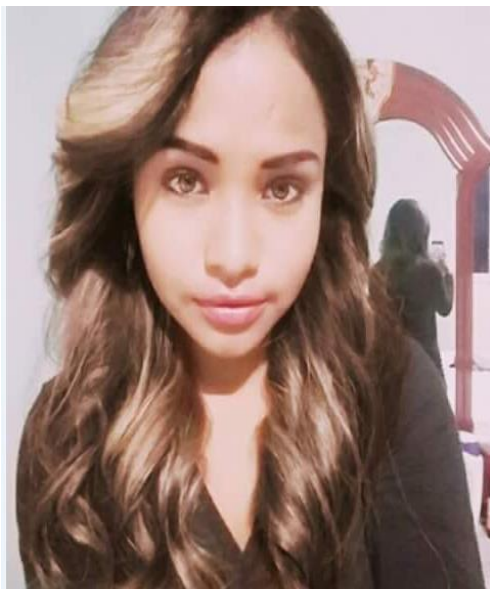

# PRE ALERTA AMBER MÉXICO

Reporte núm.: AAMX632

**Fecha de nacimiento:** 09/12/1998  
**Fecha de los hechos:** 20/03/2016  
**Edad:** 17 años  
**Nacionalidad:** Mexicana  
**Sexo:** Mujer  
**Cabello:** Largo, ondulado, color castaño claro  
**Ojos:** Color café claro  
**Estatura:** 1.59 Mts.  
**Peso:** 58 Kgs.  
**Señas particulares:** Cicatriz en el dorso de la mano izquierda

## LOCALIZADA

**GUADALUPE RODRIGUEZ PEREZ** desapareció de las inmediaciones del mercado Arista ubicado en el municipio de Matehuala, San Luis Potosí, al referirle a su madre que iba al baño, sin embargo desde ese momento se desconoce su paradero. De las investigaciones se desprende que la adolescente puede estar en riesgo, toda vez que puede estar siendo víctima de la comisión de un delito.